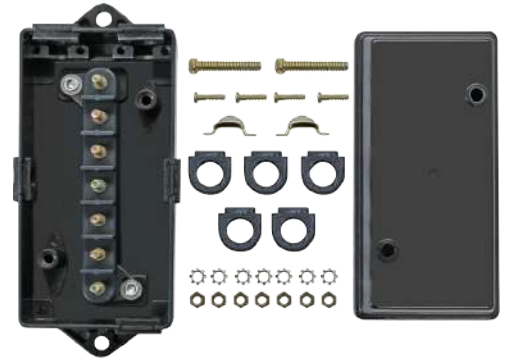

\$8⁹⁹

**Permatex®
Di-Electric Grease**
3 oz.

PTX 22058

\$13⁸⁹

**Automann®
HD Poly Mud Flaps**

24" x 24"

ATO 562.142424B		
ATO 562.142430B	24" x 30"	\$16.89
ATO 562.112436	24" x 36"	\$18.99

\$11⁸⁹

**Automann®
7-Way
Junction Box**
Black

ATO 178.4007

\$7⁹⁹

NEW ITEM

**Automann®
STD Poly Mud Flap**

24" x 24"

ATO 562.022424B		
ATO 562.022430B	24" x 30"	\$8.59
ATO 562.022436B	24" x 36"	\$9.29

\$3⁹⁹/EACH